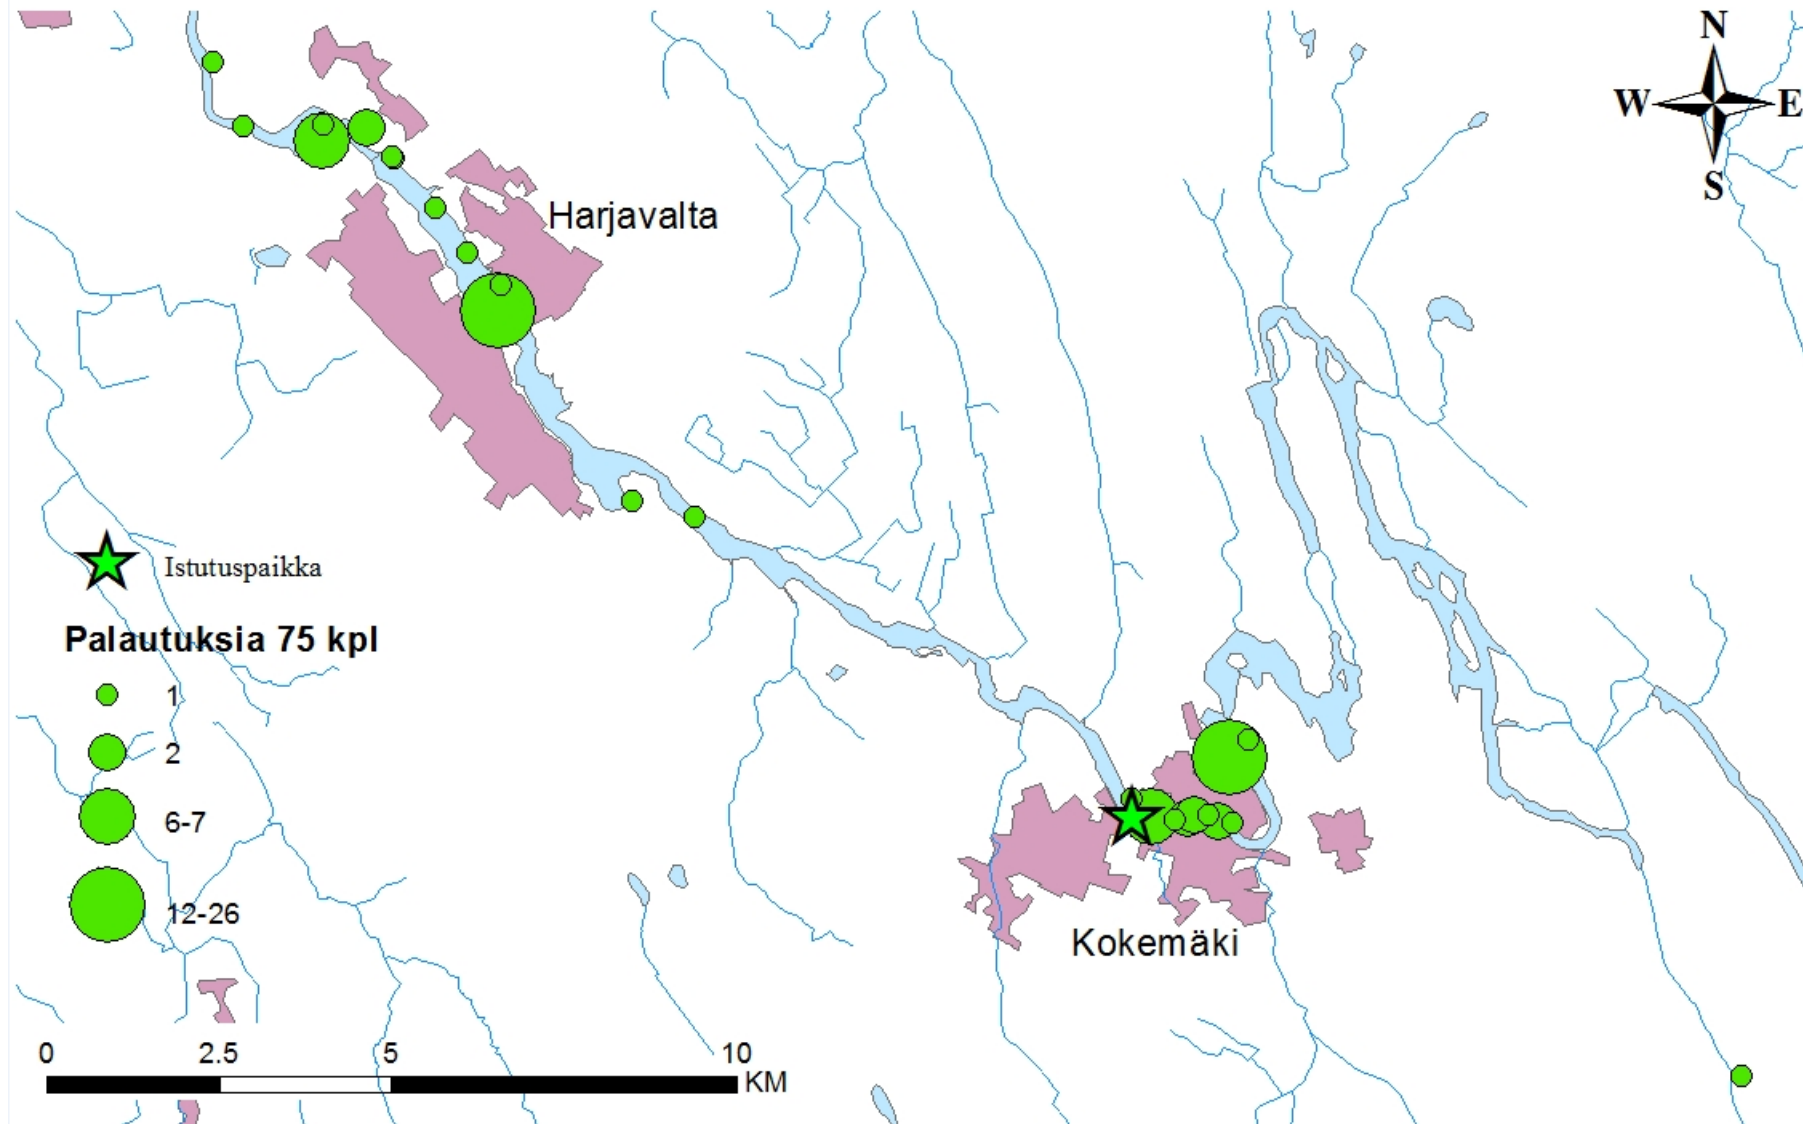

Kokemäenjoki, Haanoja, Kokemäki
Kirjolohi 2-v, istutettu 14.5.2014

Kokemäenjoki, Huittinen Lauha
Kirjolohi 2-v, istutettu 14.5.2014

Kokemäenjoki, Kiikka Haukka
Kirjolohi 2-v, istutettu 14.5.2014

Kulovesi, Sarkolanlahti Lanajoki
Kirjolohi 2-v, istutettu 14.5.2014

Kokemäenjoki

Kirjolohi 2-v, istutettu 14.5.2014

★ Istutuspaikka, Haanoja Kokemäki

Palautuksia kpl

★ Istutuspaikka, Kokemäenjoki Huittinen

Palautuksia kpl

★ Istutuspaikka, Kokemäenjoki Kiiikka

Palautuksia kpl

★ Istutuspaikka, Kulovesi Sarkolanlahti

Palautuksia kpl