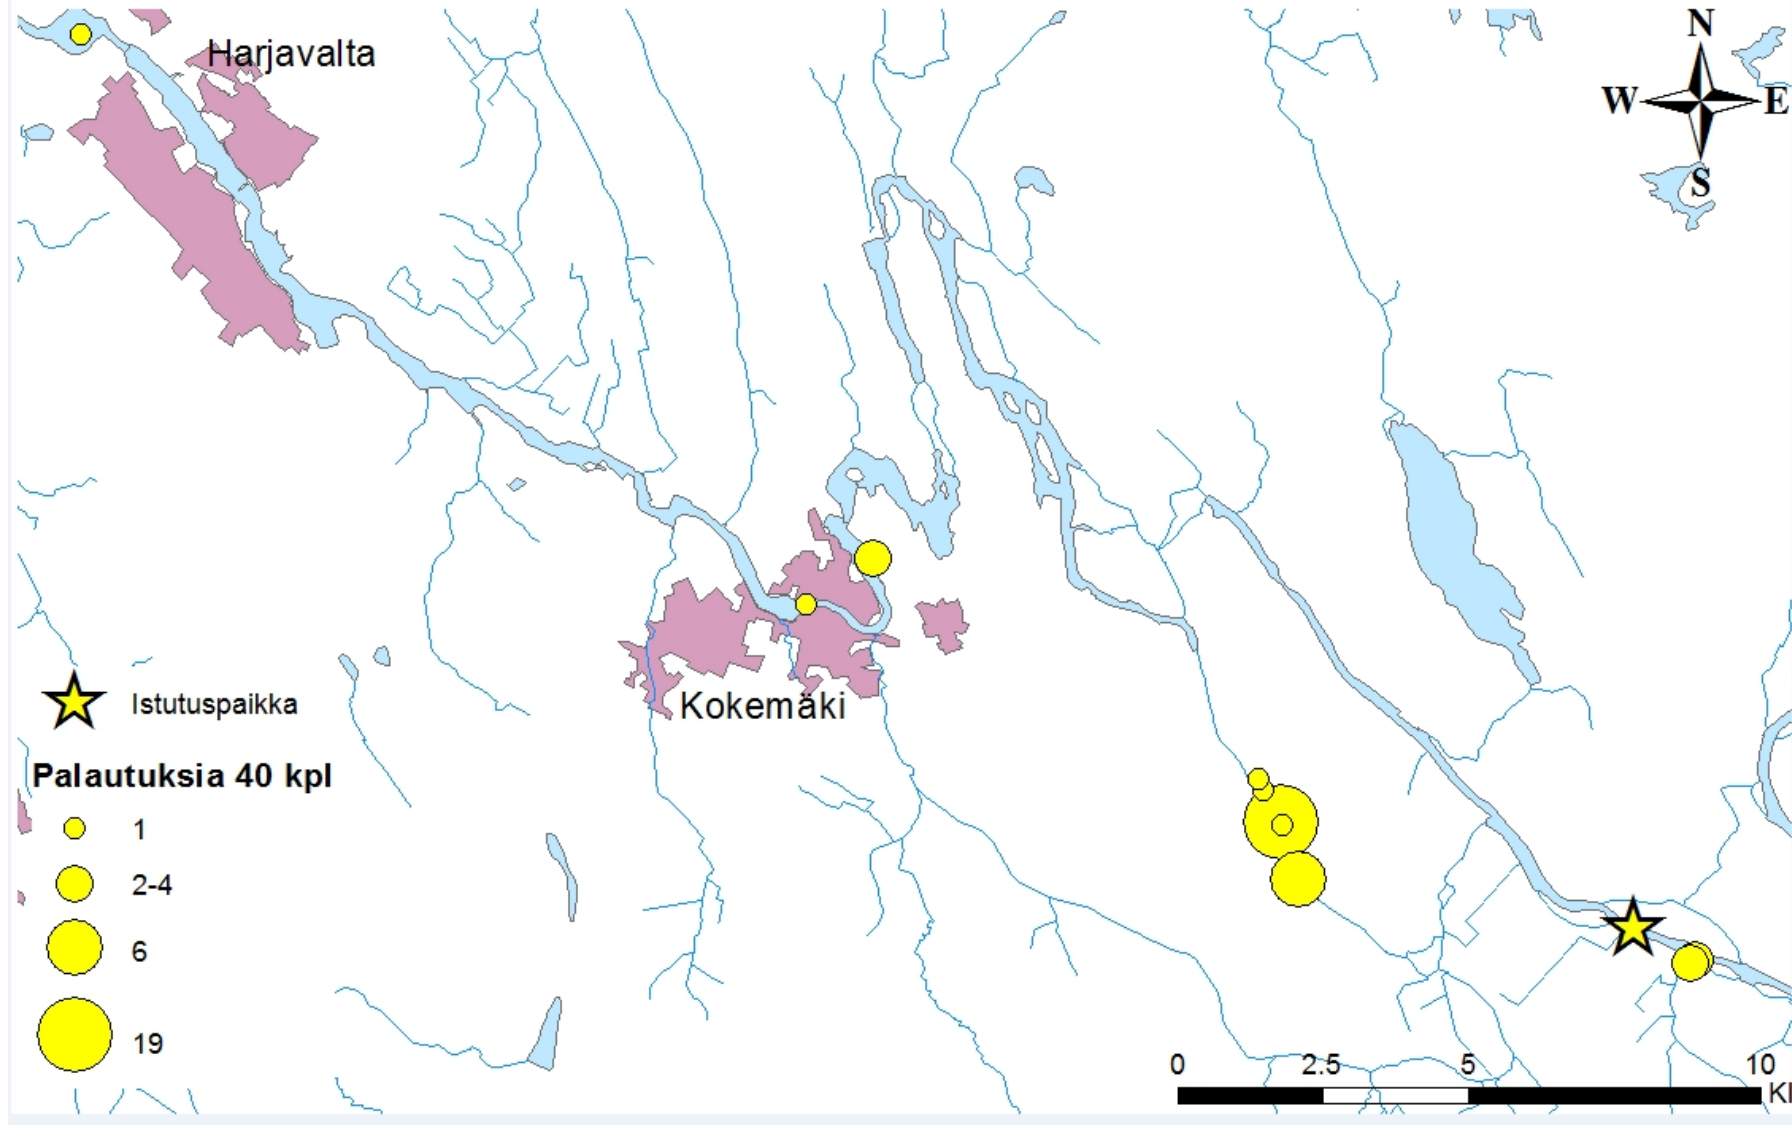

Kokemäenjoki, Haanoja, Kokemäki
Kirjolohi 2-v, istutettu 14.5.2014

Kokemäenjoki, Huittinen Lauha
Kirjolohi 2-v, istutettu 14.5.2014

Kokemäenjoki, Kiikka Haukka
Kirjolohi 2-v, istutettu 14.5.2014

Kulovesi, Sarkolanlahti Lanajoki
Kirjolohi 2-v, istutettu 14.5.2014

Kokemäenjoki

Kirjolohi 2-v, istutettu 14.5.2014

★ Istutuspaikka, Haanoja Kokemäki

Palautuksia kpl

★ Istutuspaikka, Kokemäenjoki Huittinen

Palautuksia kpl

★ Istutuspaikka, Kokemäenjoki Kiiikka

Palautuksia kpl

★ Istutuspaikka, Kulovesi Sarkolanlahti

Palautuksia kpl