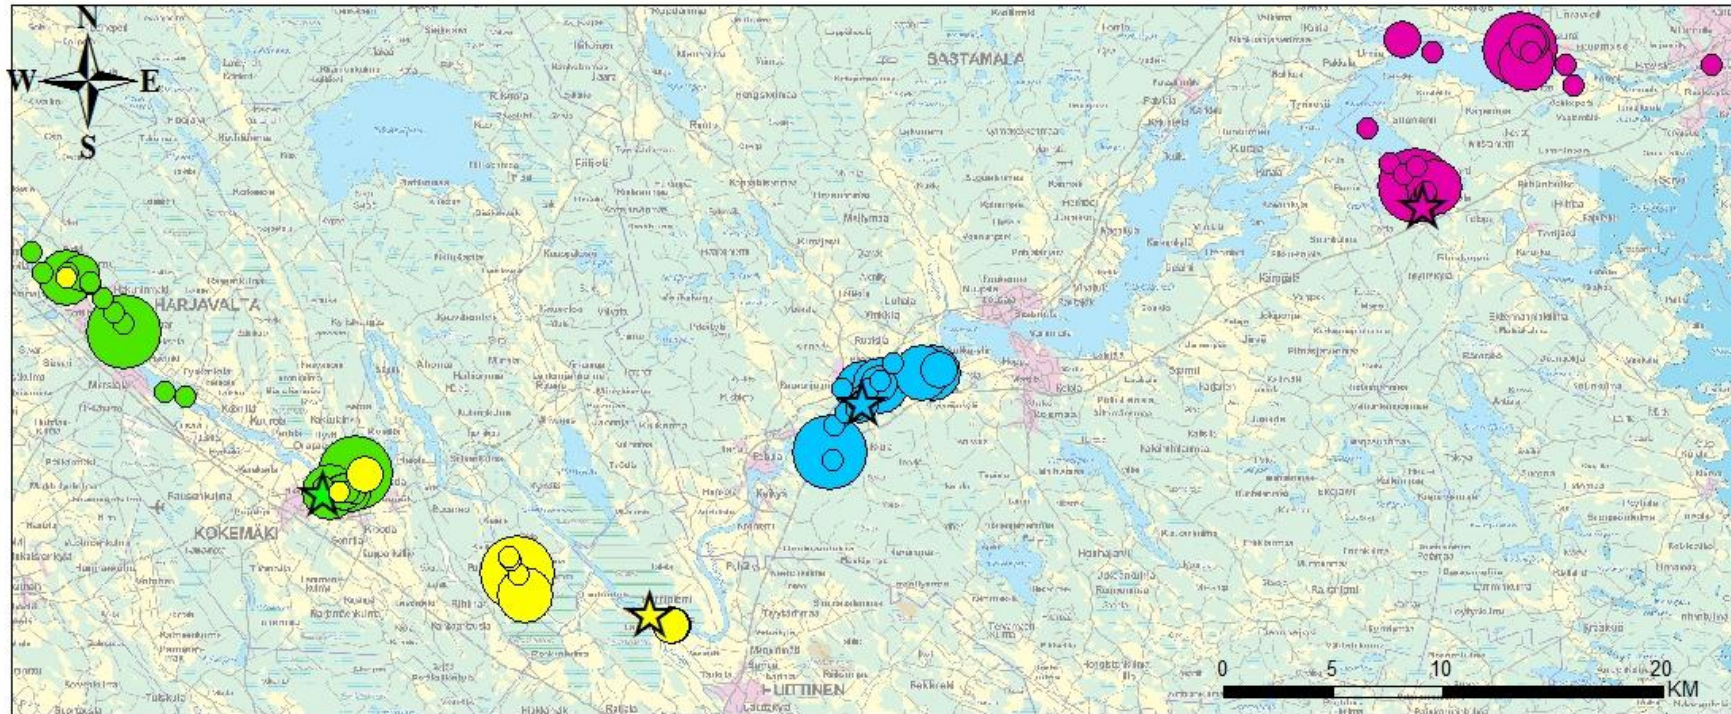

Kokemäenjoki, Haanoja, Kokemäki
Kirjolohi 2-v, istutettu 14.5.2014

Kokemäenjoki, Huittinen Lauha
Kirjolohi 2-v, istutettu 14.5.2014

Kokemäenjoki, Kiikka Haukka
Kirjolohi 2-v, istutettu 14.5.2014

Kulovesi, Sarkolanlahti Lanajoki
Kirjolohi 2-v, istutettu 14.5.2014

Kokemäenjoki

Kirjolohi 2-v, istutettu 14.5.2014

★ Istutuspaikka, Haanoja Kokemäki

Palautuksia kpl

★ Istutuspaikka, Kokemäenjoki Huittinen

Palautuksia kpl

★ Istutuspaikka, Kokemäenjoki Kiiikka

Palautuksia kpl