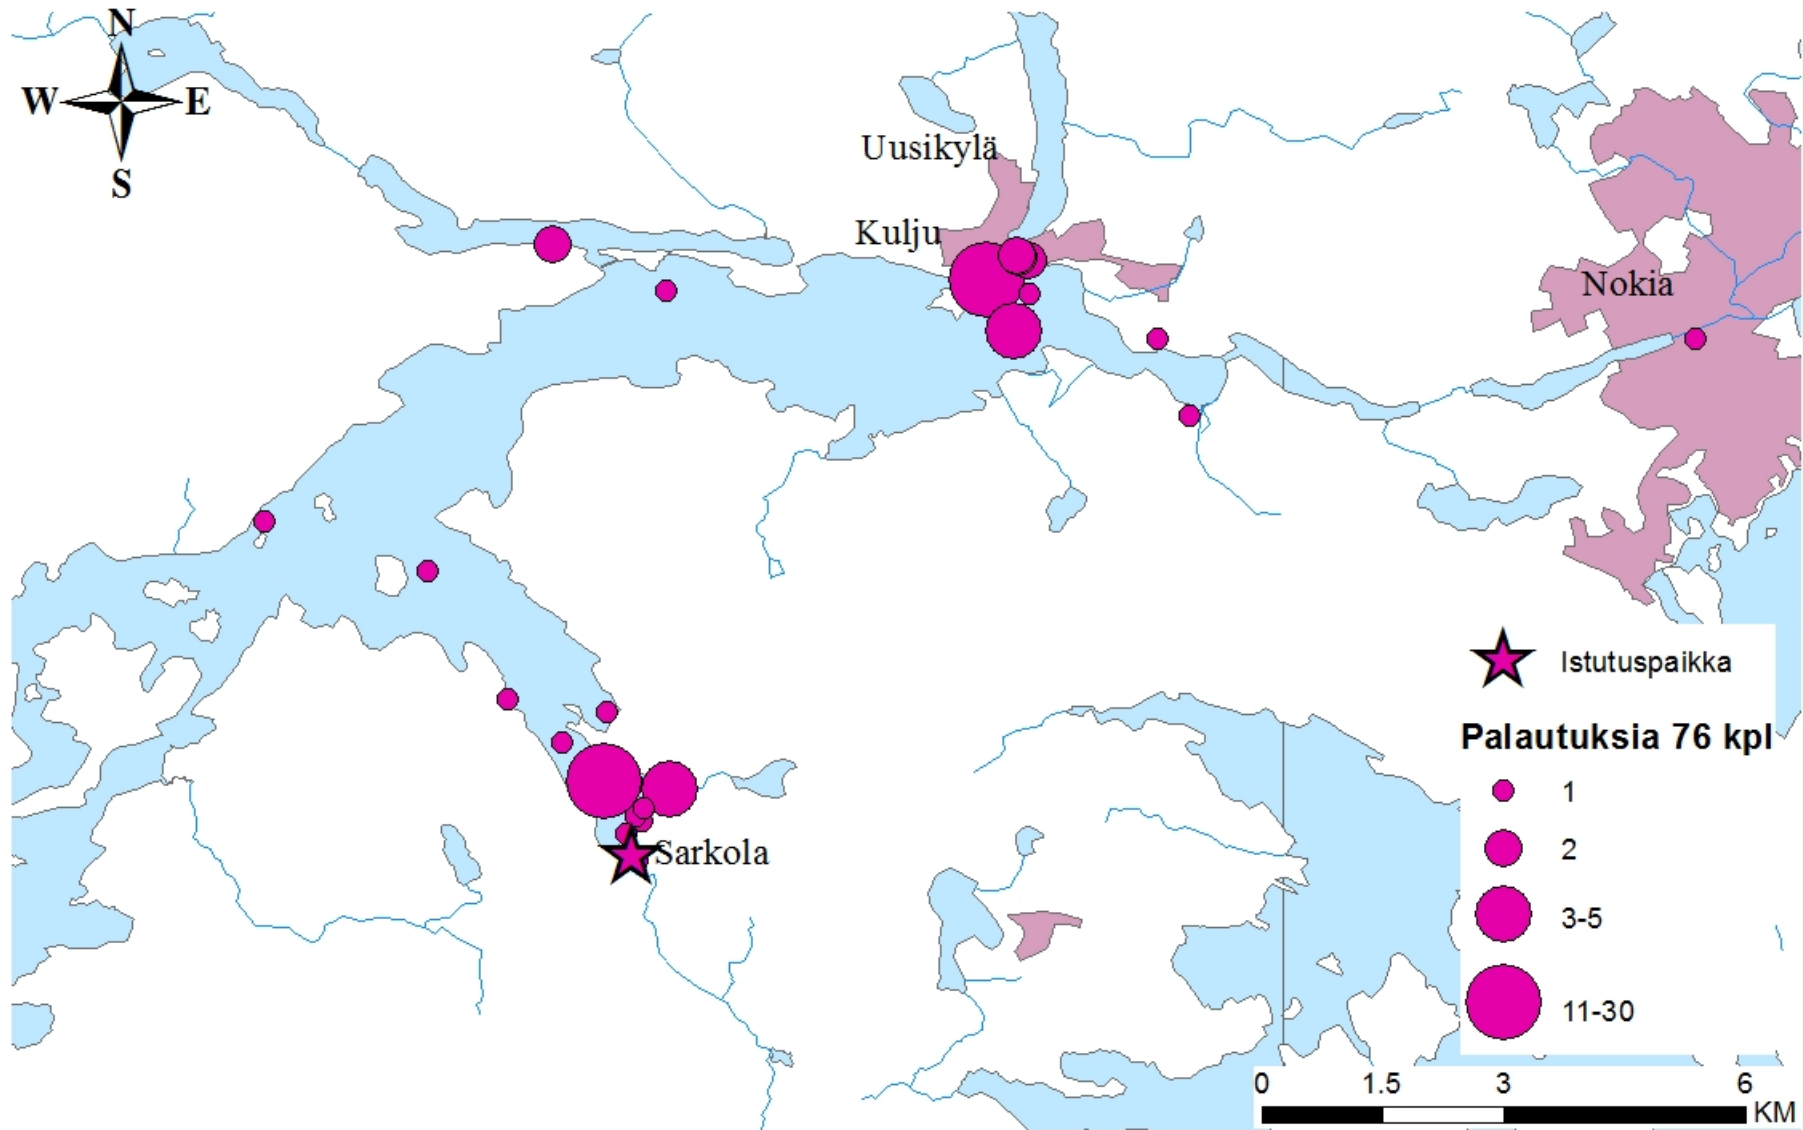

Kokemäenjoki, Haanoja, Kokemäki
Kirjolohi 2-v, istutettu 14.5.2014

Kokemäenjoki, Huittinen Lauha
Kirjolohi 2-v, istutettu 14.5.2014

Kokemäenjoki, Kiikka Haukka
Kirjolohi 2-v, istutettu 14.5.2014

Kulovesi, Sarkolanlahti Lanajoki
Kirjolohi 2-v, istutettu 14.5.2014

Kokemäenjoki

Kirjolohi 2-v, istutettu 14.5.2014

★ Istutuspaikka, Haanoja Kokemäki

Palautuksia kpl

★ Istutuspaikka, Kokemäenjoki Huittinen

Palautuksia kpl

★ Istutuspaikka, Kokemäenjoki Kiiikka

Palautuksia kpl

★ Istutuspaikka, Kulovesi Sarkolanlahti

Palautuksia kpl